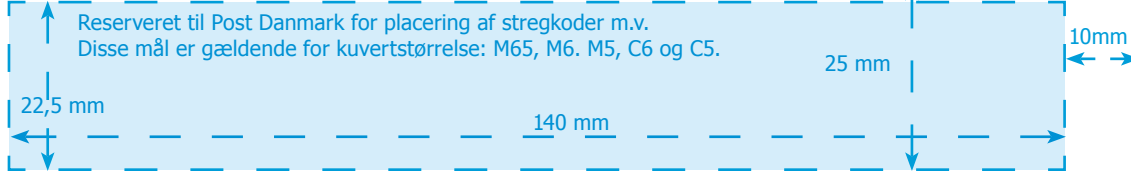

Tahoma Bold og Regular  
Størrelse: 8 pt  
Skydning: 9,5 pt  
Spatering: 60

HJEMMEVÆRNSKOMMANDOEN  
GENERALSTOK, KASTELLET 82  
DK 2100 KØBENHAVN Ø

25 mm

8 mm

**TOTALFORSVARREGION**  
SJÆLLAND

Tahoma Regular  
Størrelse: 8 pt  
Skydning: 9,5 pt  
Spatering: 60

15 mm

15 mm

35 mm

4 mm

5 mm

FLYTTEOPLYSNING VIA STREGKODE  
Stregkode (fiktiv) bestille hos Post Danmark af den enkelte myndighed

Navn Navnesen  
Adressevej 12  
1234 Bynavn

25 mm

16 mm

10 mm

25 mm

140 mm

22,5 mm