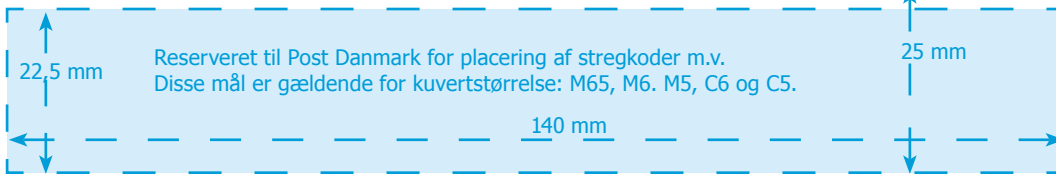

Til frankering og
tjenstlig påtegning.

Disse mål er gældende
uanset kuvertens størrelse.

74 mm

4 mm

5 mm

FLYTTTEOPLYSNING VIA STREGKODE
Stregkode (fiktiv) bestille hos Post Danmark af den
enkelte myndighed

Navn Navnesen
Adressevej 12
1234 Bynavn

25 mm

16 mm

Reserveret til Post Danmark for placering af stregkoder m.v.
Disse mål er gældende for kuvertstørrelse: M65, M6, M5, C6 og C5.

140 mm

22,5 mm

25 mm